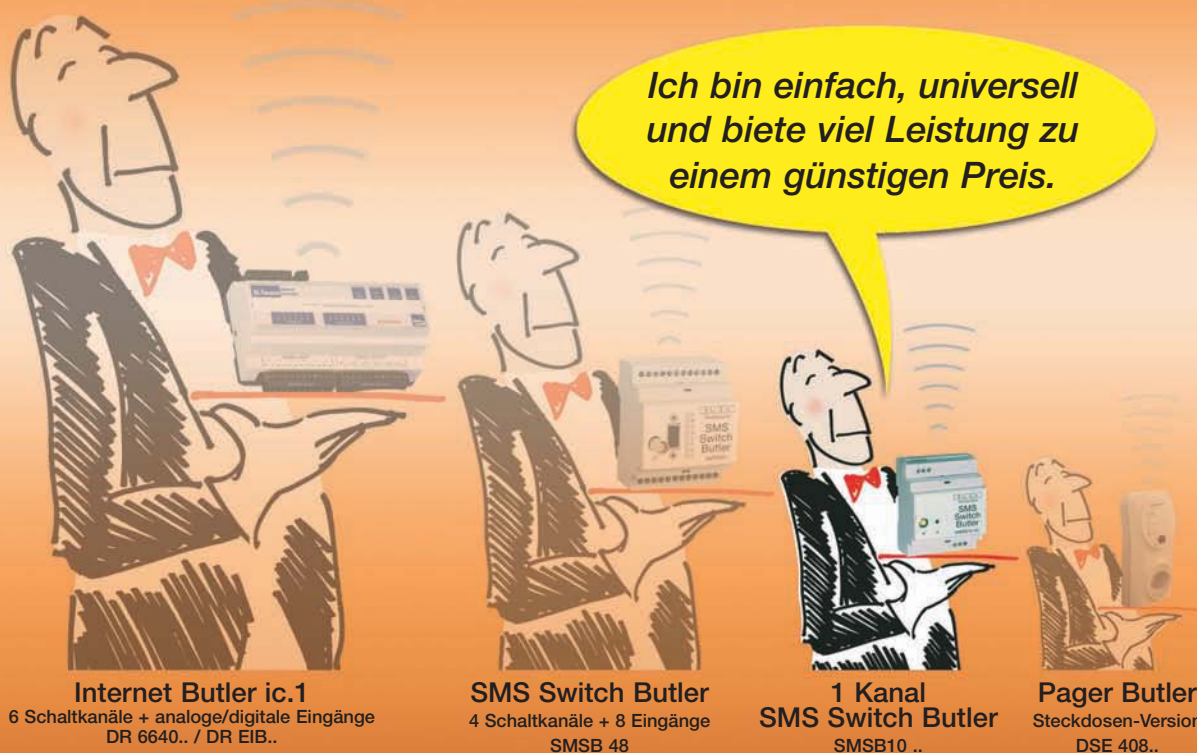

Die SMS Switch Butler Linie wird erweitert!

NEU: Der 1 Kanal SMS Switch Butler...

...Die preiswerte Lösung zum Fernschalten von Heizungen, Boilern...

Wissenswertes zum neuen 1 Kanal SMS Switch Butler

Ich kann:

- Anlagen weltweit per SMS oder per Anruf fernschalten
- Jede Schaltung per SMS bestätigen

Ich bin ideal zur Fernsteuerung von:

- Heizungen
- Beleuchtungen
- Boilern
- Bewässerungsanlagen
- Laboreinrichtungen