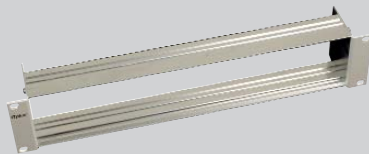

Patch Panel ITplus®

COZ-06 320-0: Modulträger ITplus® 19" 2HE für 15 Moduleinsätze, unbestückt weiss (bis 60 Ports)

Modulares Verteilerfeld zur Bestückung mit bis zu 15 Stück 4er Keystone Moduleinsätzen. Erlaubt Bestückungen bis zu maximal 60 Stück ITplus® Keystone Jacks auf 2HE. Einschliesslich komplettem Montagezubehör. Geringe Bautiefe, ansprechendes Design, schnelle und einfache Installation.