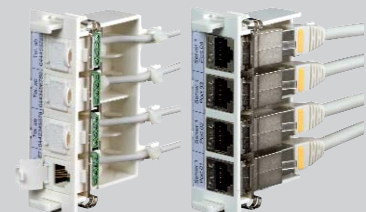

Telefonmodul RJ11

Kupplungsmodul mit beidseitigem RJ45