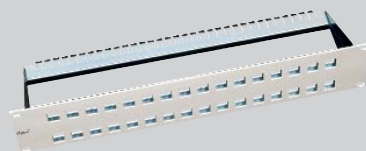

COU-51 232-0: wie COU-51 116-0, jedoch 2HE für 32 Ports