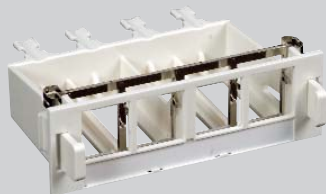

COZ-06 324-0: Moduleinsatz ITplus® für 4 Keystone Ports, unbestückt, weiss

Einsatz zu 19" 2HE Modularpanel zur variablen Bestückung mit Keystone Anschlusstechnik. Integrierte, niederohmige Erdkontaktierung geschirmter Keystone Jacks auf den metallischen Baugruppenträger.