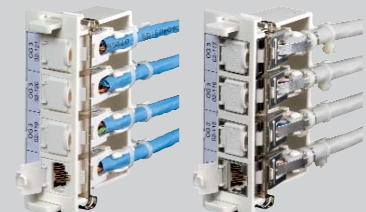

Ungeschirmte Version RJ45/u

Geschirmte Version RJ45/s