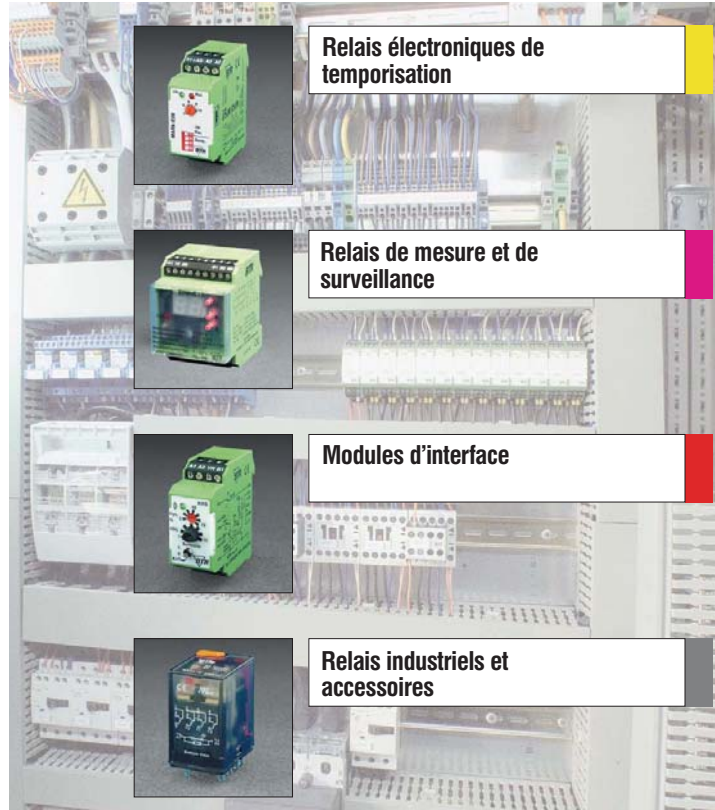

Exclusivement chez ELBRO:

Appareils de commutation et de surveillance

Relais électroniques de temporisation

Relais de mesure et de surveillance

Modules d'interface

Relais industriels et accessoires

Nos produits sont disponibles auprès de votre grossiste UGMES !

Commande par fax 044 854 73 01

☐ Je désire votre conseil personnalisé - veuillez s.v.p. convenir d'un rendez-vous avec moi !

Je désire recevoir votre :

- ☐ nouveau catalogue « ELBROBUTLER »
- ☐ nouveau catalogue « Appareils de commutation BTR »
- ☐ nouvelle documentation complète « ELBRO '07 »

Infotime par Email

☐ Oui, je désire désormais recevoir les informations sur vos nouveautés par Email:

_____ @ _____

Nbre.	Elbro-No E-No	Spécifications	Prix à CHF
	SMSB12 539 109 190	NOUVEAU: SMS Switch Butler SMSB12 avec 1 sortie et 2 entrées, incl. logiciel	590.00
	SMSB10 AD 539 109 130	SMS Switch Butler SMSB10 AD avec 1 sortie et commande par SMS	495.00
	SMSB10 BD 539 109 140	SMS Switch Butler SMSB10 AD avec 1 sortie et commande par appel	495.00
	SMSB26 539 109 160	SMS Switch Butler SMSB26 avec 2 sorties et 6 entrées	850.00
	SMSB48 539 109 120	SMS Switch Butler SMSB48 avec 4 sorties et 8 entrées	1090.00
	TSE 10 954 876 166	Teleswitch TSE 10 avec 1 sortie, version de prise pour commutation à distance par téléphone	130.00

☐ Veuillez s.v.p. nous livrer ces articles par l'intermédiaire du grossiste suivant :

_____

_____

Les prix s'entendent départ usine, hors TVA et TAR

Entreprise : _____

Nom : _____

Division : _____

Adresse : _____

NPA / Localité : _____

Téléphone : _____

Télécopie : _____

Date : _____

Signature : _____

Elbro AG
Swiss Technology Company
Gewerbestrasse 4
CH-8162 Steinmaur/Switzerland

Téléphone: +41 (0)44 854 73 00
Télécopie: +41 (0)44 854 73 01
Internet: www.elbro.com
Email: info@elbro.com