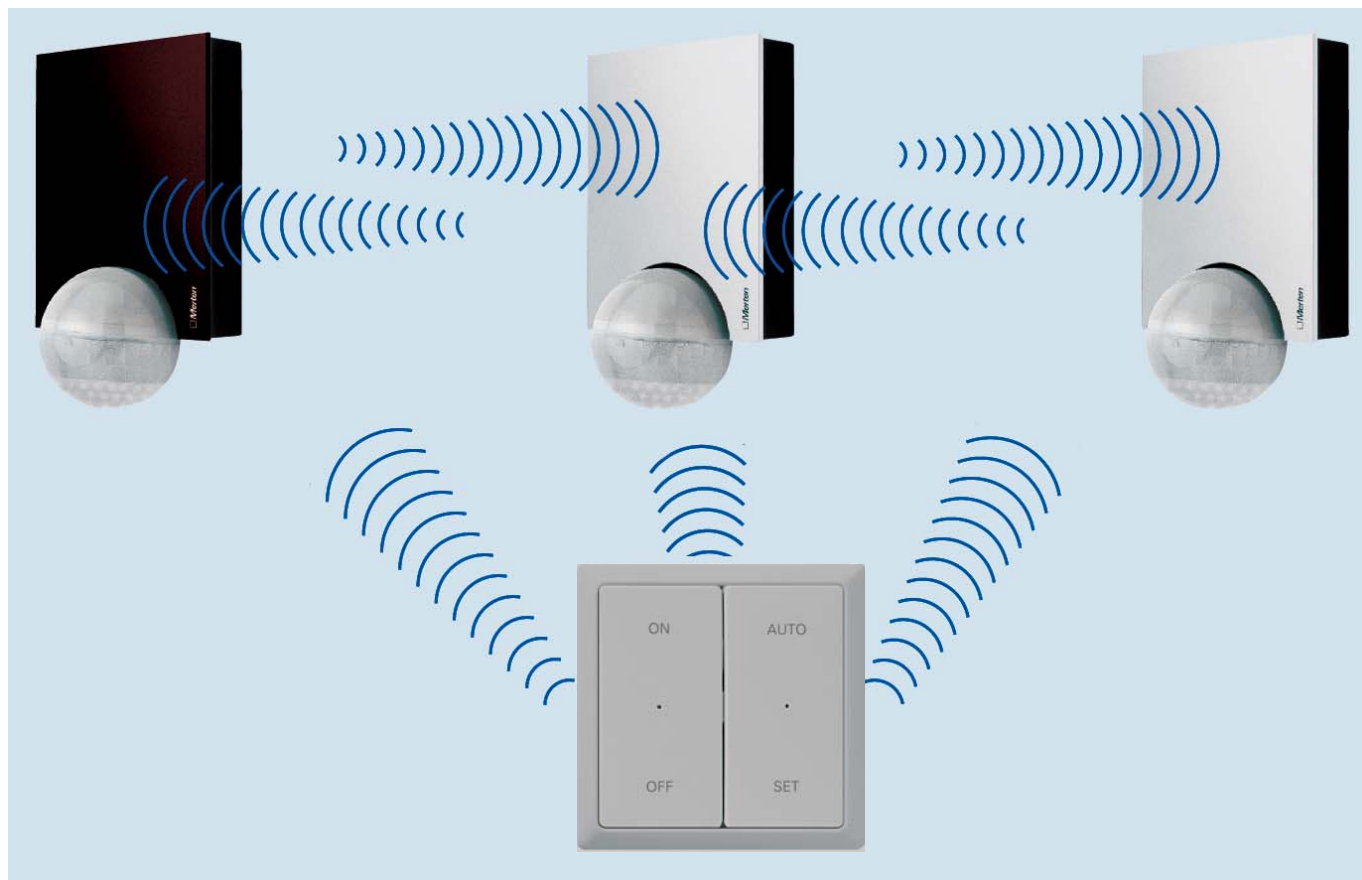

### Détecteurs de mouvement ARGUS

**merten**

- ▶ Les détecteurs de mouvement ARGUS communiquent entre eux sur un réseau radio. La sécurité est ainsi améliorée sans aucun problème d'installation.
- ▶ Les détecteurs peuvent être placés en mode durable «activé» ou «désactivé» avec la télécommande radio.
- ▶ La fonction «SET» de la télécommande permet de régler le seuil crépusculaire.

- Fréquence industrielle sûre de 868 MHz
- Design moderne
- Protection antirampement
- Surveillance de la zone postérieure
- Puissance de coupure 2000 W

- Pour montage mural et au plafond
- Indice de protection IP55
- Montage simple par connecteur enfichable
- Exécution 12 volts pour le camping
- Exécution EIB