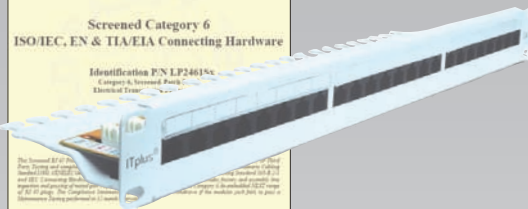

Nouveautés télématiques: la ligne attractive ITplus® est en pleine expansion

ITplus® Cat6(A) Panel LSA 24x RJ45 blindé

Patch Panel pour 24 liaisons, utilisable dans toutes les applications Cat6. Disposition optimisée de la carte de circuits imprimés pour les largeurs de bande maximales.

- ▶ Connectique rapide LSA PLUS
- ▶ Contact à écran de grande surface à faible impédance
- ▶ Blindage complet du tableau, CEM optimisée pour éviter ALIEN-X-TALK
- ▶ Avec porte-étiquette pour inscription des ports avec imprimante standard
- ▶ Notice, matériel de montage 19" complet et attaches de câbles inclus
- ▶ Approprié pour les applications PoE

ITplus® Cat6 Panel LSA 24x RJ45 non blindé

Patch Panel pour 24 liaisons, utilisable dans toutes les applications Cat6. Disposition optimisée de la carte de circuits imprimés pour les largeurs de bande maximales.

- ▶ Connectique rapide LSA PLUS
- ▶ Avec porte-étiquette pour inscription des ports avec imprimante standard
- ▶ Fixation des câbles rationnelle
- ▶ Notice, matériel de montage 19" complet et attaches de câbles inclus
- ▶ Approprié pour les applications PoE