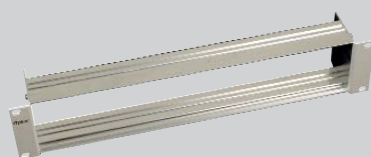

## ITplus® – densité de ports élevée, panneaux de brassage clairs

Avec **60 ports sur 2U** ITplus® propose un compromis optimal entre densité de ports élevée et fonctionnalité. Alors qu'avec un système modulaire habituel il est possible d'utiliser 480 ports dans une armoire de réseau de 19" comportant 42 unités en hauteur en prévoyant l'espace nécessaire pour les câbles patch, on pourra disposer de 600 ports à partir du même espace grâce au système ITplus®. Un tel résultat est atteint sans restrictions affectant les utilisations ou la clarté du système.

#### COZ-06 320-0: Châssis ITplus® 19" 2U pour 15 modules d'insertion, non équipé, blanc (jusqu'à 60 ports)

Panneau de distribution modulaire pouvant être équipé de 15 modules d'insertion Keystone à 4 entrées. Peut être équipé de 60 connecteurs jacks Keystone ITplus® au maximum répartis sur 2 unités de hauteur. Accessoires de montage complets, compris. Encombrement réduit en profondeur, design attrayant, installation simple et rapide.

#### COZ-06 321: Porte-câble pour les châssis ITplus® 19" 2U

Permet d'absorber les forces de traction des câbles. Convient aux sorties de câbles vers le haut et vers le bas.

#### COZ-06 324-0: Module d'insertion ITplus® pour ports 4 Keystone, non équipé, blanc

A insérer dans les panneaux modulaires de 19" à 2U pour diverses variantes d'équipement à partir des techniques de raccordement Keystone. Mise à la terre intégrée à basse impédance pour les connecteurs jacks Keystone blindés sur des châssis métalliques.