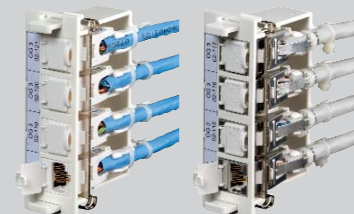

#### COU-51 232-0: comme COU-51 116-0, cependant 2U pour 32 ports

Préparer les câbles

Câblage des guide-fils

Encliquer les guide-fils dans les douilles, faire enclencher Keystone

Version non blindée RJ45/u      Version blindée RJ45/s

Module téléphone RJ11      Module de raccordement avec RJ45 des 2 côtés