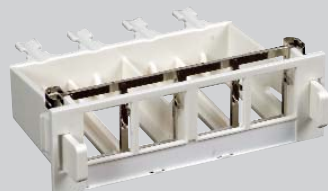

## ITplus® – densité de ports élevée, panneaux de brassage clairs

Avec **60 ports sur 2U** ITplus® propose un compromis optimal entre densité de ports élevée et fonctionnalité. Alors qu'avec un système modulaire habituel il est possible d'utiliser 480 ports dans une armoire de réseau de 19" comportant 42 unités en hauteur en prévoyant l'espace nécessaire pour les câbles patch, on pourra disposer de 600 ports à partir du même espace grâce au système ITplus®. Un tel résultat est atteint sans restrictions affectant les utilisations ou la clarté du système.

#### COZ-06 320-0: Châssis ITplus® 19" 2U pour 15 modules d'insertion, non équipé, blanc (jusqu'à 60 ports)

Panneau de distribution modulaire pouvant être équipé de 15 modules d'insertion Keystone à 4 entrées. Peut être équipé de 60 connecteurs jacks Keystone ITplus® au maximum répartis sur 2 unités de hauteur. Accessoires de montage complets, compris. Encombrement réduit en profondeur, design attrayant, installation simple et rapide.

#### COZ-06 321: Porte-câble pour les châssis ITplus® 19" 2U

Permet d'absorber les forces de traction des câbles. Convient aux sorties de câbles vers le haut et vers le bas.

#### COZ-06 324-0: Module d'insertion ITplus® pour ports 4 Keystone, non équipé, blanc

A insérer dans les panneaux modulaires de 19" à 2U pour diverses variantes d'équipement à partir des techniques de raccordement Keystone. Mise à la terre intégrée à basse impédance pour les connecteurs jacks Keystone blindés sur des châssis métalliques.