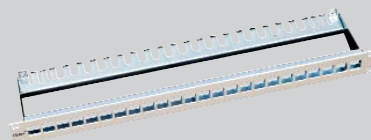

#### COZ-06 320-0: Châssis ITplus® 19" 2U pour 15 modules d'insertion, non équipé, blanc (jusqu'à 60 ports)

Panneau de distribution modulaire pouvant être équipé de 15 modules d'insertion Keystone à 4 entrées. Peut être équipé de 60 connecteurs jacks Keystone ITplus® au maximum répartis sur 2 unités de hauteur. Accessoires de montage complets, compris. Encombrement réduit en profondeur, design attrayant, installation simple et rapide.

#### COZ-06 321: Porte-câble pour les châssis ITplus® 19" 2U

Permet d'absorber les forces de traction des câbles. Convient aux sorties de câbles vers le haut et vers le bas.

#### COZ-06 324-0: Module d'insertion ITplus® pour ports 4 Keystone, non équipé, blanc

A insérer dans les panneaux modulaires de 19" à 2U pour diverses variantes d'équipement à partir des techniques de raccordement Keystone. Mise à la terre intégrée à basse impédance pour les connecteurs jacks Keystone blindés sur des châssis métalliques.

#### COU-51 116-0: Panneau ITplus® 19" 1U pour 16 ports, non équipé, blanc

Panneau de distribution pouvant être équipé de 16 connecteurs Jacks ITplus® Keystone. Convient aux techniques de raccordement avec blindage ou sans blindage. Accessoires de montage complets, compris. Le marquage des ports est optimisé pour un système d'étiquetage tel que P-Touch ou analogue. Encombrement réduit en profondeur, design attrayant, installation simple et rapide.