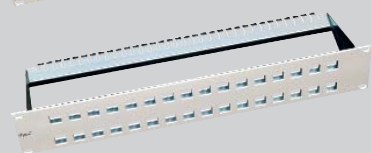

COU-51 232-0: comme COU-51 116-0, cependant 2U pour 32 ports