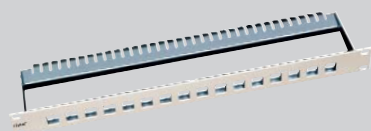

#### COZ-06 320-0: Châssis ITplus® 19" 2U pour 15 modules d'insertion, non équipé, blanc (jusqu'à 60 ports)

Panneau de distribution modulaire pouvant être équipé de 15 modules d'insertion Keystone à 4 entrées. Peut être équipé de 60 connecteurs jacks Keystone ITplus® au maximum répartis sur 2 unités de hauteur. Accessoires de montage complets, compris. Encombrement réduit en profondeur, design attrayant, installation simple et rapide.

#### COZ-06 321: Porte-câble pour les châssis ITplus® 19" 2U

Permet d'absorber les forces de traction des câbles. Convient aux sorties de câbles vers le haut et vers le bas.

#### COZ-06 324-0: Module d'insertion ITplus® pour ports 4 Keystone, non équipé, blanc

A insérer dans les panneaux modulaires de 19" à 2U pour diverses variantes d'équipement à partir des techniques de raccordement Keystone. Mise à la terre intégrée à basse impédance pour les connecteurs jacks Keystone blindés sur des châssis métalliques.

#### COU-51 116-0: Panneau ITplus® 19" 1U pour 16 ports, non équipé, blanc

Panneau de distribution pouvant être équipé de 16 connecteurs Jacks ITplus® Keystone. Convient aux techniques de raccordement avec blindage ou sans blindage. Accessoires de montage complets, compris. Le marquage des ports est optimisé pour un système d'étiquetage tel que P-Touch ou analogue. Encombrement réduit en profondeur, design attrayant, installation simple et rapide.