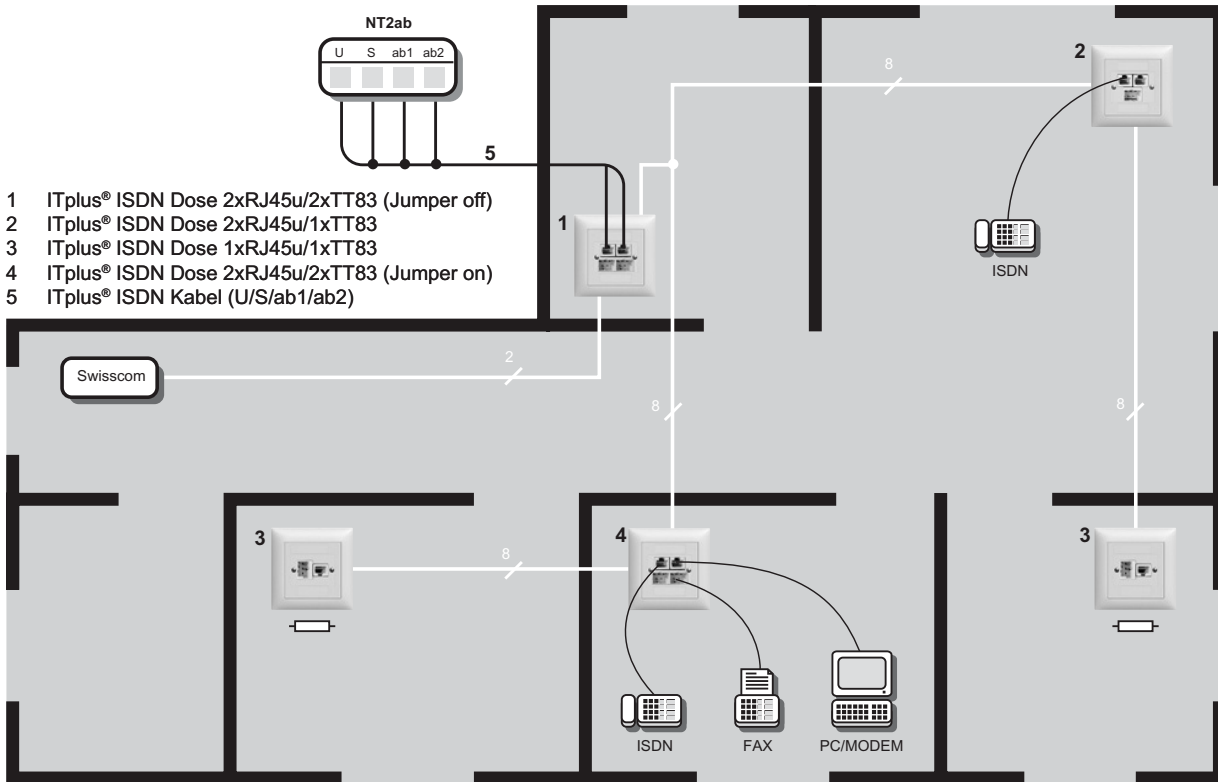

ISDN Installation mit Mischpol-Dose

Anwendungsbeispiel

Prinzipschema

Elbro AG

Gewerbestrasse 4

CH-8162 Steinmaur/Switzerland

Telefon: +41 (0)44 854 73 00

Telefax: +41 (0)44 854 73 01