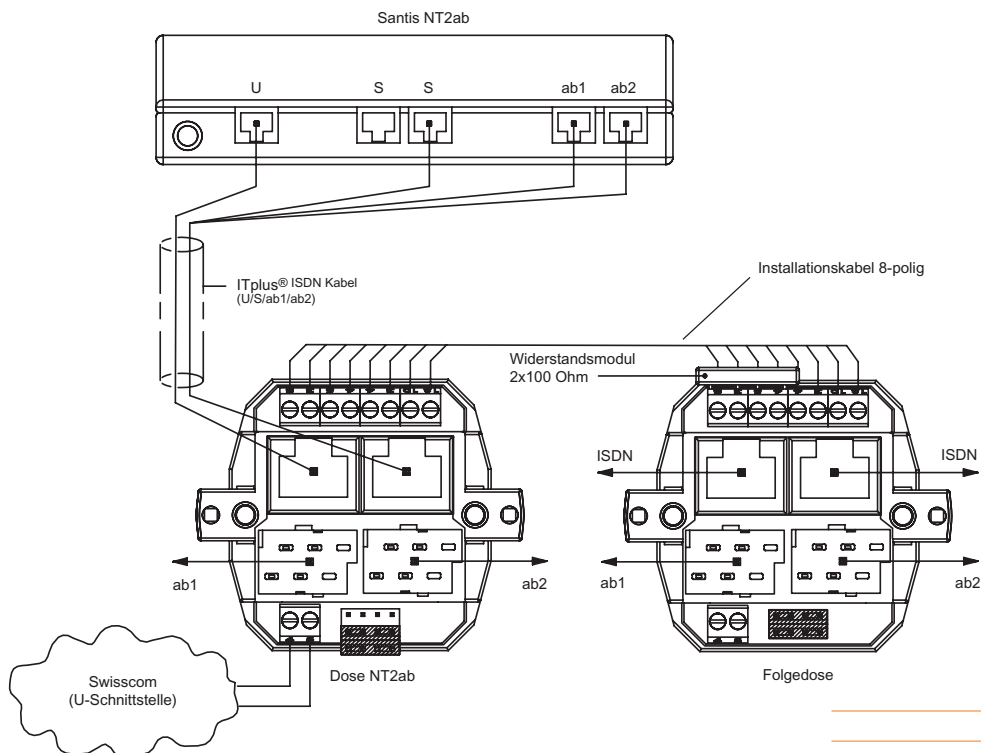

ISDN Installation mit Mischpol-Dose

Anwendungsbeispiel

Prinzipschema

Elbro AG

Gewerbestrasse 4

CH-8162 Steinmaur/Switzerland

Telefon: +41 (0)44 854 73 00

Telefax: +41 (0)44 854 73 01