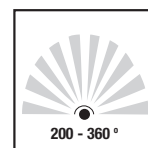

Bewegungsmelder

UP/AP mit Feller EDIZIOdue-Rahmen

Détecteurs de mouvement

UP/AP avec Feller EDIZIOdue cadre

EBM200R/W/AP EBM200R/W/UP

- UP/AP-Bewegungsmelder 200°
- Reichweite 8 - 10 m
- Einbauhöhe 1.2 bis 1.5 m
- Schaltleistung max. 2'000 W (FL-Röhre max. 900 VA)
- Impulsfunktion (1 Sek., max. 30 min.)
- Nachlaufzeit und Dämmerungsschwelle stufenlos einstellbar
- Akustische Abschaltwarnung, 20 Sek. vor der Abschaltung
- Automatisches Lux-Learning-System
- Schutzart IP20
- 36 Monate Garantie

EBM200R/W/AP EBM200R/W/UP

- UP/AP détecteur de mouvement 200°
- Portée 8 - 10 m
- Hauteur d'installation 1.2 à 1.5 m
- Puissance du commutateur 2'000 W, 230 V
- Fonction de l'impulsion (1 sec., max. 30 min.)
- Temporisation et seuil crépusculaire réglables
- Avertissement acoustique, 20 sec. avant la désactivation
- Apprentissage automatique de système Lux-Learning
- Isolation de protection IP20
- 36 mois de garantie

Elbro-No	E-No	Bezeichnung Désignation	Farbe Couleur	Erfassungswinkel Angle de détection
Bewegungsmelder / Détecteur de mouvement				
EBM200R/W/AP	535 945 905	AP	weiss/blanc	200°
EBM200R/W/UP	535 945 205	UP	weiss/blanc	200°