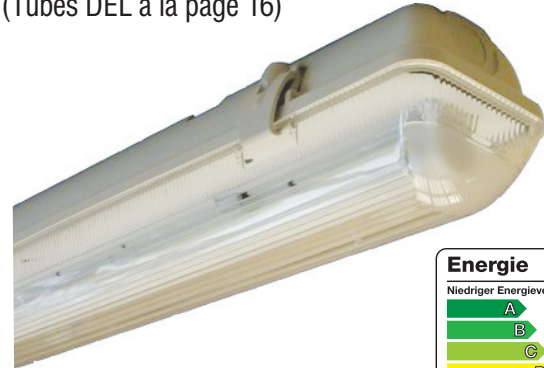

Leuchten ohne LED-Röhren

Balken- und Nassraumleuchten
(LED-Röhren Seite 16)

Balkenleuchten

- Komplett verdrahtet auf Rotorfassungen
- Gehäuse aus Zinkor pulverbeschichtet, weiss (RAL 9016)
- Mit Anschlussklemmen für 230 V
- Entspricht den ESTI-Anforderungen
- Einzeln inkl. Leuchtmittel in PE-Folie verpackt
- LED Röhren sind KEMA EUR, CE und RoHS zertifiziert

Nassraumleuchten

- Komplett verdrahtet auf Rotorfassungen
- Kunststoffgehäuse grau aus selbstlöschendem Polycarbonat
- Kniehebelkunststoffverschluss
- Diffusor transparent
- Aussenseite und Innenseite mit differenzierten Prismen
- Mit Anschlussklemmen für 230 V
- Entspricht den ESTI-Anforderungen
- Einzeln inkl. Leuchtmittel in Karton verpackt
- LED Röhren sind KEMA EUR, CE und RoHS zertifiziert

Luminaire sans tubes DEL

Réglette trapézoïdale Luminaire pour locaux humides
(Tubes DEL à la page 16)

Réglette trapézoïdale

- Câblé complètement sur douilles rotatives
- Boîtier en zinc revêtu par pulvérisation, blanc (RAL 9016)
- Avec bornes de raccordement pour 230 V
- Conforme aux exigences de l'ESTI
- Éléments emballés séparément tube compris, dans des feuilles PE
- Tubes DEL sont certifié KEMA EUR, CE et RoHS

Luminaire pour locaux humides

- Câblé complètement sur douilles rotatives
- Boîtier plastique gris en polycarbonate auto-extinguible
- Fermeture avec crochets en plastique
- Diffuseur transparent
- Prismes différents sur les faces intérieure et extérieure
- Avec bornes de raccordement pour 230 V
- Conforme aux exigences de l'ESTI
- Éléments emballés séparément tube compris, dans un carton
- Tubes DEL sont certifiés KEMA EUR, CE et RoHS