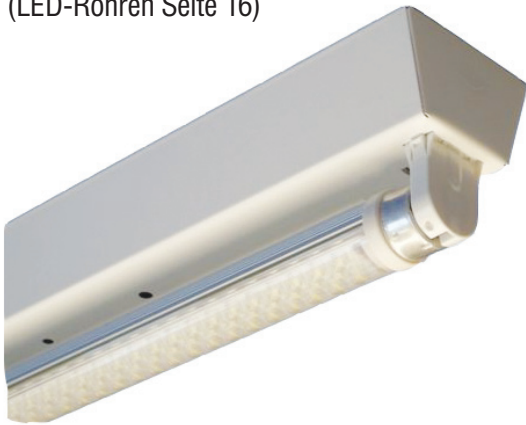

Leuchten ohne LED-Röhren

Balken- und Nassraumleuchten
(LED-Röhren Seite 16)

Balkenleuchten

- Komplett verdrahtet auf Rotorfassungen
- Gehäuse aus Zinkor pulverbeschichtet, weiss (RAL 9016)
- Mit Anschlussklemmen für 230 V
- Entspricht den ESTI-Anforderungen
- Einzeln inkl. Leuchtmittel in PE-Folie verpackt
- LED Röhren sind KEMA EUR, CE und RoHS zertifiziert

Nassraumleuchten

- Komplett verdrahtet auf Rotorfassungen
- Kunststoffgehäuse grau aus selbstlöschendem Polycarbonat
- Kniehebelkunststoffverschluss
- Diffusor transparent
- Aussenseite und Innenseite mit differenzierten Prismen
- Mit Anschlussklemmen für 230 V
- Entspricht den ESTI-Anforderungen
- Einzeln inkl. Leuchtmittel in Karton verpackt
- LED Röhren sind KEMA EUR, CE und RoHS zertifiziert

Luminaire sans tubes DEL

Réglette trapézoïdale Luminaire pour locaux humides
(Tubes DEL à la page 16)

Réglette trapézoïdale

- Câblé complètement sur douilles rotatives
- Boîtier en zinc revêtu par pulvérisation, blanc (RAL 9016)
- Avec bornes de raccordement pour 230 V
- Conforme aux exigences de l'ESTI
- Éléments emballés séparément tube compris, dans des feuilles PE
- Tubes DEL sont certifié KEMA EUR, CE et RoHS

Luminaire pour locaux humides

- Câblé complètement sur douilles rotatives
- Boîtier plastique gris en polycarbonate auto-extinguible
- Fermeture avec crochets en plastique
- Diffuseur transparent
- Prismes différents sur les faces intérieure et extérieure
- Avec bornes de raccordement pour 230 V
- Conforme aux exigences de l'ESTI
- Éléments emballés séparément tube compris, dans un carton
- Tubes DEL sont certifiés KEMA EUR, CE et RoHS