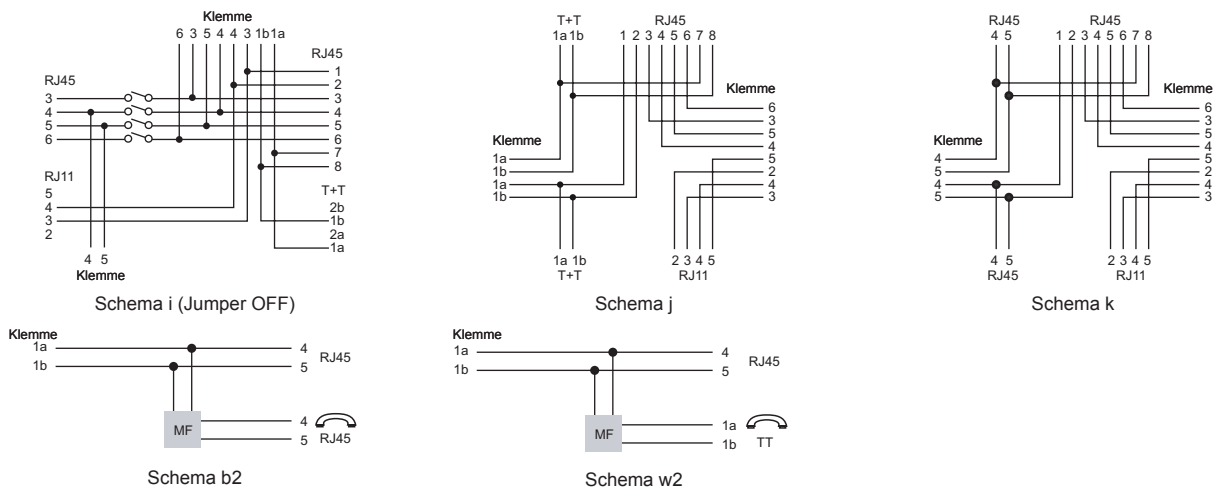

ADSL/xDSL – Anschlussdosen Brüstungskanal

Produktinformationen

Produktbeschreibung

- Dosenschemata: i, j, k, b2 und w2
- Erhältlich in den Ausführungen
 - EDIZIOdue
 - Standard
- Lieferung inkl. Beschriftungskleber, Staubschutzdeckel, Kabelbinder und Anschlussanleitung

Gemeinsame Merkmale

- Mit Käfigschraubzugklemmen
- Ungeschirmt
- Farbe weiss

Dosenschemata

Produktabbildungen (Beispiele)

EDIZIOdue FKE
86x80 mm

Standard IK
Ø58 mm

Standard IK
Ø43 mm

Bestelltablelle

| Schema | Anschlüsse [Stk] | | | 30° Auslass | Mikrofilter ¹⁾ | Ausführung | Bauart/ Apparat | Artikel-Nr. | E-No. |
|--------|------------------|------|------|-------------|---------------------------|------------|--------------------|---------------|-------------|
| | RJ45 | RJ11 | TT83 | | | | | | |
| i | 2 | 1 | 1 | - | - | EDIZIOdue | FKE | ITA-70 742-61 | 879 451 000 |
| | | | | | | Standard | IK Ø58 | ITA-70 043-61 | 978 544 008 |
| | | | | | | Standard | IK Ø43 | ITA-70 047-61 | 978 534 008 |
| j | 1 | 1 | 2 | - | - | EDIZIOdue | FKE | ITA-70 762-61 | 879 453 000 |
| | | | | | | Standard | IK Ø58 | ITA-70 063-61 | 979 464 008 |
| k | 3 | 1 | - | - | - | EDIZIOdue | FKE | ITA-70 752-61 | 879 452 000 |
| | | | | | | Standard | IK Ø58 | ITA-70 053-61 | 979 454 008 |
| | | | | | | Standard | IK Ø43 | ITA-70 057-61 | 979 554 008 |
| b2 | 2 | - | - | ✓ | ✓ | EDIZIOdue | FKE | ITA-70 732-61 | 879 643 000 |
| | | | | | | Standard | IK Ø58 | ITA-70 033-61 | 879 443 008 |
| | | | | | | Standard | IK Ø43 | ITA-70 037-61 | 879 442 008 |
| w2 | 1 | - | 1 | - | ✓ | EDIZIOdue | FKE | ITA-70 722-61 | 879 413 000 |
| | | | | | | Standard | IK Ø58 | ITA-70 023-61 | 879 413 008 |
| | | | | | | Standard | IK Ø43 | ITA-70 027-61 | 879 412 008 |