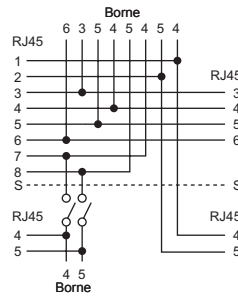

#### Description du produit

- Schémas des prises: x, z
- Livrables dans les exécutions
  - EDIZIOdue
  - Standard
- Livraison avec autocollant de repérage, couvercle anti-poussière, serre-câble et instructions de raccordement

#### Caractéristiques communes

- Avec fixations vissables pour torons
- Couleur blanc

### Schémas des prises

Schéma x (cavalier OFF)

Schéma z (cavalier OFF)