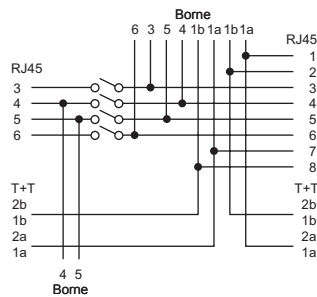

#### Description du produit

- Schémas des prises: x, z
- Livrables dans les exécutions
  - EDIZIOdue
  - Standard
- Livraison avec autocollant de repérage, couvercle anti-poussière, serre-câble et instructions de raccordement

#### Caractéristiques communes

- Avec fixations vissables pour torons
- Couleur blanc

### Schémas des prises

Schéma x (cavalier OFF)

Schéma z (cavalier OFF)