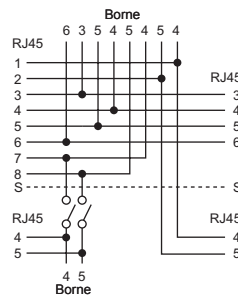

#### Description du produit

- Schémas des prises: x, z
- Livrables dans les exécutions
  - EDIZIOdue
  - Standard
- Livraison avec autocollant de repérage, couvercle anti-poussière, serre-câble et instructions de raccordement

#### Schémas des prises

Schéma x (cavalier OFF)

Schéma z (cavalier OFF)