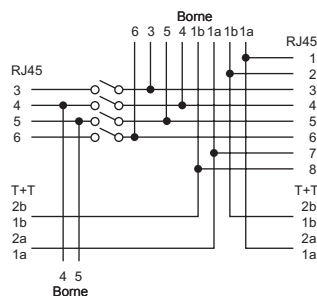

#### Description du produit

- Schémas des prises: x, z
- Livrables dans les exécutions
  - EDIZIOdue
  - Standard
- Livraison avec autocollant de repérage, couvercle anti-poussière, serre-câble et instructions de raccordement

#### Caractéristiques communes

- Avec fixations vissables pour torons
- Couleur blanc

#### Schémas des prises

Schéma x (cavalier OFF)

Schéma z (cavalier OFF)

#### Illustrations de produits (exemples)

EDIZIOdue  
Appareil FM.TE, 60x60 mmEDIZIOdue  
Appareil F, 60x60 mmEDIZIOdue  
Appareil BSM, 60x60 mmStandard  
Appareil P, Ø58 mmStandard  
Appareil BSE