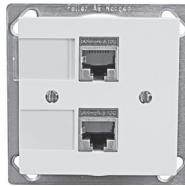

#### Produktbeschreibung

- Erhältlich in den Ausführungen
  - EDIZIOdue
  - Standard
- Lieferung inkl. Staubschutzdeckel und Anschlussanleitung

#### Gemeinsame Merkmale

- 2-fach Dose
- Anschlüsse RJ45
- Farbe weiss

#### Produktabbildungen (Beispiele)

EDIZIOdue FKE  
79x79 mm

Standard IK  
Ø58 mm

EDIZIOdue FM.TE