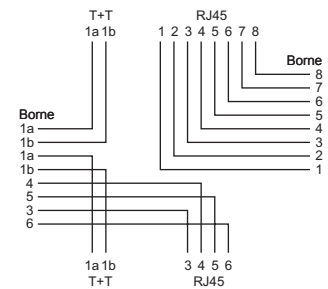

SOHO LAN/Multimédia – prises de raccordement apparentes

Information produit

Description du produit

- Schémas des prises: l, u, y
- Livrables dans les exécutions
 - EDIZIOdue
 - Standard
- Livraison avec autocollant de repérage, couvercle anti-poussière, serre-câble et instructions de raccordement

Caractéristiques communes

- Avec fixations vissables pour torons
- Non blindés
- Couleur blanc

Schémas des prises

Schéma l

Schéma u

Schéma y

Illustrations de produits (exemples)

EDIZIOdue FX39
79x79 mm

Standard
60x60 mm

Tableau de commande

Schéma	Raccordements [pièces]		Exécution	Type/appareil	Référence	E-No
	RJ45	TT83				
l	2	1	EDIZIOdue	AP FX	ITA-70 770-61	879 072 000
			Standard	APx	ITA-70 070-61	979 053 008
u	3	-	EDIZIOdue	AP FX	ITA-70 780-61	879 071 000
			Standard	APx	ITA-70 080-61	979 063 008
y	2	2	EDIZIOdue	AP FX	ITA-70 790-61	879 073 000
			Standard	APx	ITA-70 090-61	979 044 008