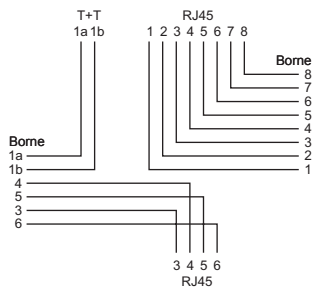

SOHO LAN/Multimédia – prises de raccordement apparentes

Information produit

Description du produit

- Schémas des prises: l, u, y
- Livrables dans les exécutions
 - EDIZIOdue
 - Standard
- Livraison avec autocollant de repérage, couvercle anti-poussière, serre-câble et instructions de raccordement

Caractéristiques communes

- Avec fixations vissables pour torons
- Non blindés
- Couleur blanc

Schémas des prises

Schéma l

Schéma u

Schéma y

Illustrations de produits (exemples)

EDIZIOdue FX39
79x79 mm

Standard
60x60 mm

Tableau de commande

Schéma	Raccordements [pièces]		Exécution	Type/appareil	Référence	E-No
	RJ45	TT83				
l	2	1	EDIZIOdue	AP FX	ITA-70 770-61	879 072 000
			Standard	APx	ITA-70 070-61	979 053 008
u	3	-	EDIZIOdue	AP FX	ITA-70 780-61	879 071 000
			Standard	APx	ITA-70 080-61	979 063 008
y	2	2	EDIZIOdue	AP FX	ITA-70 790-61	879 073 000
			Standard	APx	ITA-70 090-61	979 044 008