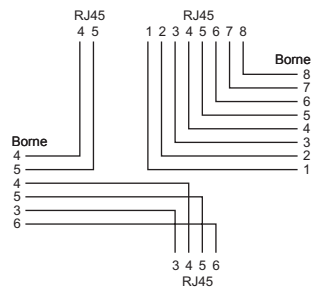

SOHO LAN/Multimédia – prises de raccordement apparentes

Information produit

Description du produit

- Schémas des prises: l, u, y
- Livrables dans les exécutions
 - EDIZIOdue
 - Standard
- Livraison avec autocollant de repérage, couvercle anti-poussière, serre-câble et instructions de raccordement

Caractéristiques communes

- Avec fixations vissables pour torons
- Non blindés
- Couleur blanc

Schémas des prises

Schéma l

Schéma u

Schéma y

Illustrations de produits (exemples)

EDIZIOdue FX39
79x79 mm

Standard
60x60 mm

Tableau de commande

Schéma	Raccordements [pièces]		Exécution	Type/appareil	Référence	E-No
	RJ45	TT83				
l	2	1	EDIZIOdue	AP FX	ITA-70 770-61	879 072 000
			Standard	APx	ITA-70 070-61	979 053 008
u	3	-	EDIZIOdue	AP FX	ITA-70 780-61	879 071 000
			Standard	APx	ITA-70 080-61	979 063 008
y	2	2	EDIZIOdue	AP FX	ITA-70 790-61	879 073 000
			Standard	APx	ITA-70 090-61	979 044 008