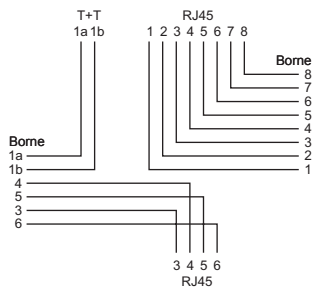

SOHO LAN/Multimédia – prises de raccordement canal d'allège

Information produit

Description du produit

- Schémas des prises: l, u, y
- Livrables dans les exécutions
 - EDIZIOdue
 - Standard
- Livraison avec autocollant de repérage, couvercle anti-poussière, serre-câble et instructions de raccordement

Caractéristiques communes

- Avec fixations vissables pour torons
- Non blindés
- Couleur blanc

Schémas des prises

Schéma l

Schéma u

Schéma y

Illustrations de produits (exemples)

EDIZIOdue FKE
86x80 mm

Standard IK
Ø58 mm

Standard IK
Ø43 mm

Tableau de commande

Schéma	Raccordements [pièces]		Exécution	Type/appareil	Référence	E-No
	RJ45	TT83				
l	2	1	EDIZIOdue	FKE	ITA-70 772-61	879 472 000
			Standard	IK Ø58	ITA-70 073-61	979 453 008
			Standard	IK Ø43	ITA-70 077-61	979 553 008
u	3	-	EDIZIOdue	FKE	ITA-70 782-61	879 471 000
			Standard	IK Ø58	ITA-70 083-61	979 463 008
			Standard	IK Ø43	ITA-70 087-61	979 563 008
y	2	2	EDIZIOdue	AP FX39	ITA-70 792-61	879 473 000
			Standard	IK Ø58	ITA-70 093-61	979 444 008