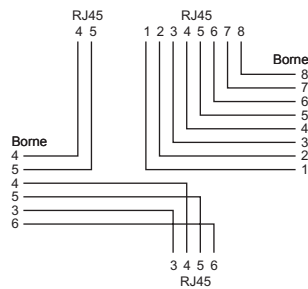

SOHO LAN/Multimédia – prises de raccordement canal d'allège

Information produit

Description du produit

- Schémas des prises: l, u, y
- Livrables dans les exécutions
 - EDIZIOdue
 - Standard
- Livraison avec autocollant de repérage, couvercle anti-poussière, serre-câble et instructions de raccordement

Caractéristiques communes

- Avec fixations vissables pour torons
- Non blindés
- Couleur blanc

Schémas des prises

Schéma l

Schéma u

Schéma y

Illustrations de produits (exemples)

EDIZIOdue FKE
86x80 mm

Standard IK
Ø58 mm

Standard IK
Ø43 mm

Tableau de commande

Schéma	Raccordements [pièces]		Exécution	Type/appareil	Référence	E-No
	RJ45	TT83				
l	2	1	EDIZIOdue	FKE	ITA-70 772-61	879 472 000
			Standard	IK Ø58	ITA-70 073-61	979 453 008
			Standard	IK Ø43	ITA-70 077-61	979 553 008
u	3	-	EDIZIOdue	FKE	ITA-70 782-61	879 471 000
			Standard	IK Ø58	ITA-70 083-61	979 463 008
			Standard	IK Ø43	ITA-70 087-61	979 563 008
y	2	2	EDIZIOdue	AP FX39	ITA-70 792-61	879 473 000
			Standard	IK Ø58	ITA-70 093-61	979 444 008