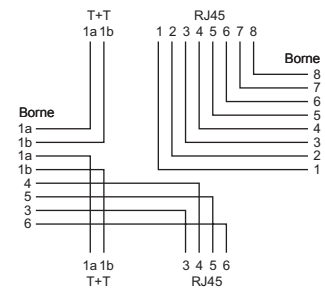

SOHO LAN/Multimédia – prises de raccordement canal d'allège

Information produit

Description du produit

- Schémas des prises: l, u, y
- Livrables dans les exécutions
 - EDIZIOdue
 - Standard
- Livraison avec autocollant de repérage, couvercle anti-poussière, serre-câble et instructions de raccordement

Caractéristiques communes

- Avec fixations vissables pour torons
- Non blindés
- Couleur blanc

Schémas des prises

Schéma l

Schéma u

Schéma y

Illustrations de produits (exemples)

EDIZIOdue FKE
86x80 mm

Standard IK
Ø58 mm

Standard IK
Ø43 mm

Tableau de commande

Schéma	Raccordements [pièces]		Exécution	Type/appareil	Référence	E-No
	RJ45	TT83				
l	2	1	EDIZIOdue	FKE	ITA-70 772-61	879 472 000
			Standard	IK Ø58	ITA-70 073-61	979 453 008
			Standard	IK Ø43	ITA-70 077-61	979 553 008
u	3	-	EDIZIOdue	FKE	ITA-70 782-61	879 471 000
			Standard	IK Ø58	ITA-70 083-61	979 463 008
			Standard	IK Ø43	ITA-70 087-61	979 563 008
y	2	2	EDIZIOdue	AP FX39	ITA-70 792-61	879 473 000
			Standard	IK Ø58	ITA-70 093-61	979 444 008