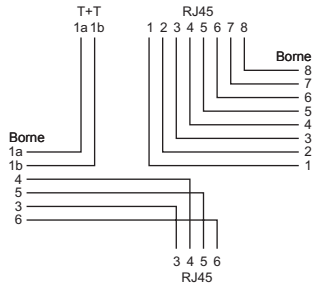

## Schémas des prises

Schéma l

Schéma u

Schéma y

## Illustrations de produits (exemples)

EDIZIOdue FMI  
88x88 mmStandard PMI  
Ø58 mmStandard PMI  
Ø43 mm