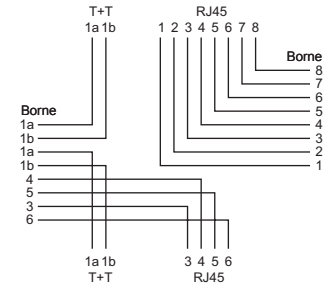

## Schémas des prises

Schéma l

Schéma u

Schéma y

## Illustrations de produits (exemples)

EDIZIOdue FMI  
88x88 mmStandard PMI  
Ø58 mmStandard PMI  
Ø43 mm