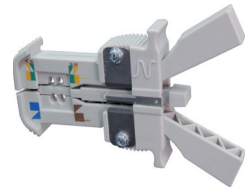

## Illustrations de produits (exemples)

Accessoires de montage pour panneaux KM8

Outil d'installation LSA PLUS®

Outil All-in-one

Outil de montage snap in

Outil easy termination

## Tableau de commande

Description	Référence	E-No
Accessoires de montage pour panneaux KM8	*6527 1 013-00	983 900 001
Barre de raccordement KM8 pour accessoires de montage	*6540 1 627-00	966 731 718
Outil d'installation LSA PLUS® pour le raccordement de brins de 0,4–0,8 mm de Ø	6417 2 055-01	983 294 109
Outil All-in-one pour Nexans LANconnect	XES-80 803	
Outil de confort pour Nexans GG45 et 10G EVO	NXZ-08 100	
Pince de préserrage pour bagues de blindage	STP-80 807	
Outil easy termination pour Nexans GG45	NXZ-08 101	
Lame pour outil easy termination, 5 pcs	NXZ-08 102	